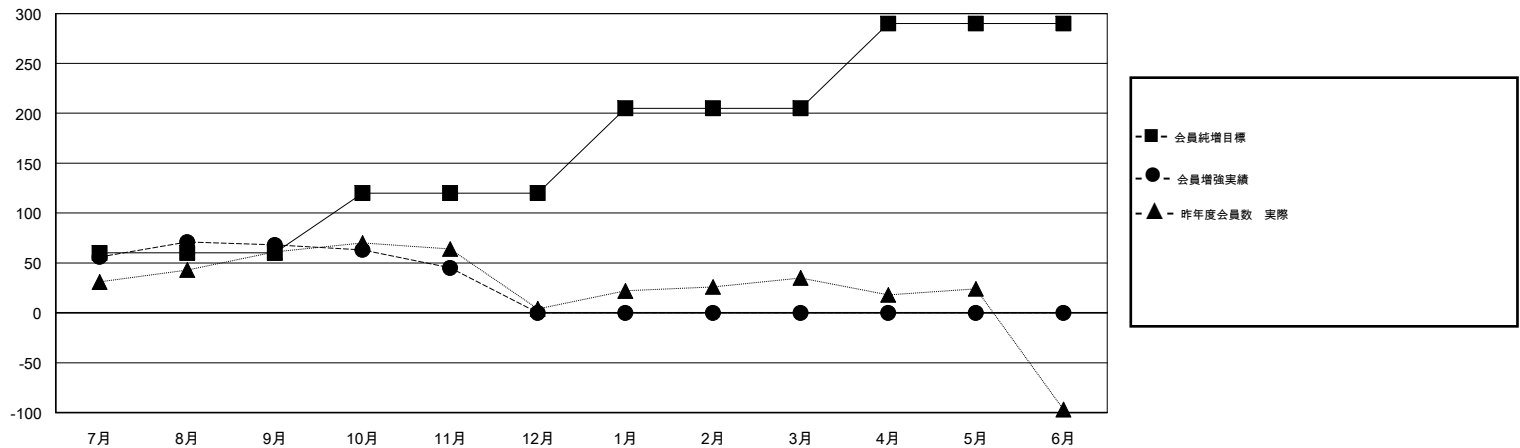

MONTHLY MEMBERSHIP PROGRESS REPORT

District 330 B

Results as of: 11/30/2017

GMT: MASAYOSHI MARUYAMA, YASUHISA NAKAMURA

地域 JAPAN

GMT会則地域

クラブ				名			
結果: 2017-2018				結果: 2017-2018			
四半期	新クラブ目標	新クラブ	解散クラブ	四半期	会員純増目標	会員増強実績	退会者(転籍を含む) 実際
7月/8月/9月	0	0	0	7月/8月/9月	60	146	72
10月/11月/12月	0	0	0	10月/11月/12月	60	30	51
1月/2月/3月	1	0	0	1月/2月/3月	85	0	0
4月/5月/6月	1	0	0	4月/5月/6月	85	0	0

新クラブ目標及び実績累計

会員目標及び実績累計

解散クラブ: 0	82 CLUBS OF 164 一名以上の新会員を登録	男女別 男性 3,757 (84.09%) 女性 711 (15.91%) 女性%年度目標: 20%
退会者 物故会員 21 クラブ解散 0 その他 102 合計 123	会員累計データを見るには、ここをクリック	世帯主/家族会員合計 813 国際会費半額の家族会員 436